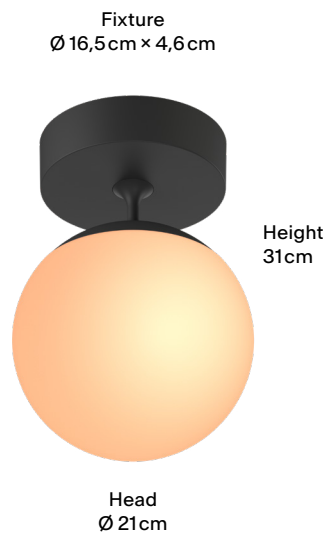

Farben

Farben	Artikelnummer
● Black	SCU2-00
● Sand White	SCU2-05

Dimensionen

Body

Maße Verpackung (L x B x H)	29cm x 46cm x 30cm
Material	Aluminium
Material des Leuchenschirms	Glas
Oberfläche	Pulverbeschichtet
Gewicht	2,3 kg
Montageart	Deckenaufbau
Nennspannung	220 – 240V
Leistungsaufnahme	14 W
Leuchteneffizienz	58 lm/W
Anschlussleitung (Ader-Zahl)	3
Schutzklasse	I
EU-Konformität	CE

Colors

Color	SKU
● Black	SCU2-00
● Sand White	SCU2-05

Dimensions

Body

Packaging dimensions (L x W x H)	29cm x 46cm x 30cm
Material	Aluminum
Material of luminaire shade	Glass
Surface	Powder-coated
Weight	2,3 kg
Mounting type	Ceiling-mounted (surface)
Rated voltage	220 – 240V
Power consumption	14 W
Luminaire efficiency	58 lm/W
Connection cable (number of cores)	3
Protection class	I
This Product is CE conform	CE