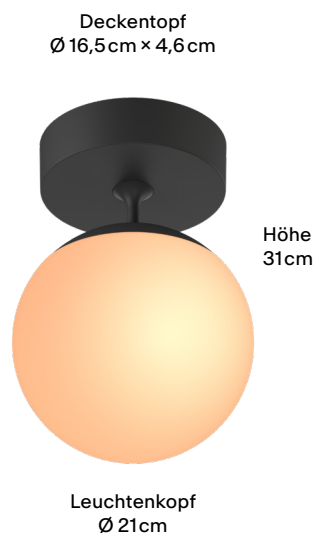

GRAU

Sun Ceiling Large Deckenaufbau

Sun Ceiling ist die smarte Sonne an deiner Decke. Die Ambient-Leuchte aus mundgeblasenem Glas verbreitet eine angenehme Stimmung. Stelle Licht-Timer in der GRAU App ein und lasse dich vom Licht morgens sanft wecken. Sunset Dimming schafft warme Lichtstimmungen und Entspannung. Sun Ceiling wird am GRAU Campus in Deutschland gefertigt.

Farben

Farben	Artikelnummer
● Black	SCU2-00
● Sand White	SCU2-05

Dimensionen

Body

Maße Verpackung (L x B x H)	29cm x 46cm x 30cm
Material	Aluminium
Material des Leuchenschirms	Glas
Oberfläche	Pulverbeschichtet
Gewicht	2,3 kg
Montageart	Deckenaufbau
Nennspannung	220 – 240V
Leistungsaufnahme	14 W
Leuchteneffizienz	58 lm/W
Anschlussleitung (Ader-Zahl)	3
Schutzklasse	I
EU-Konformität	CE

Colors

Color	SKU
● Black	SCU2-00
● Sand White	SCU2-05

Dimensions

Body

Packaging dimensions (L x W x H)	29cm x 46cm x 30cm
Material	Aluminum
Material of luminaire shade	Glass
Surface	Powder-coated
Weight	2,3 kg
Mounting type	Ceiling-mounted (surface)
Rated voltage	220 – 240V
Power consumption	14 W
Luminaire efficiency	58 lm/W
Connection cable (number of cores)	3
Protection class	I
This Product is CE conform	CE