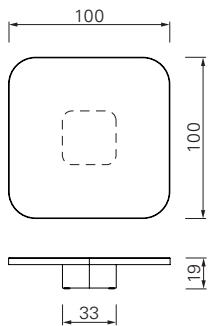

Bow Coffee Table

Guilherme Torres, 2018 / 2022 / 2024

Bow Coffee Table No. 1

Bow Coffee Table No. 2

Bow Coffee Table No. 3

Bow Coffee Table No. 4

Bow Coffee Table No. 5

Bow Coffee Table No. 6

Table basse. Disponible en trois tailles de plateau et quatre hauteurs de table. Table en plaque de laiton massif, nature ou bruni, verni clair ou tôle d'acier massive, laquée noire. Plateau de table en verre de cristal laqué en noir ou plateau de table en marbre en différentes versions, poli et imprégné. Patins en feutre, réglables en hauteur.