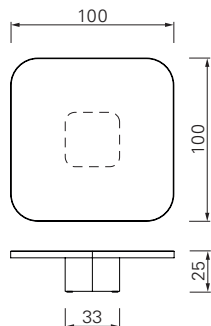

Bow Coffee Table

Guilherme Torres, 2018 / 2022 / 2024

Bow Coffee Table No. 1

Bow Coffee Table No. 2

Bow Coffee Table No. 3

Bow Coffee Table No. 4

Bow Coffee Table No. 5

Bow Coffee Table No. 6

Table basse. Disponible en trois tailles de plateau et quatre hauteurs de table. Table en plaque de laiton massif, nature ou bruni, verni clair ou tôle d'acier massive, laquée noire. Plateau de table en verre de cristal laqué en noir ou plateau de table en marbre en différentes versions, poli et imprégné. Patins en feutre, réglables en hauteur.