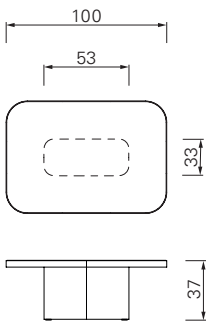

Bow Coffee Table

Guilherme Torres, 2018 / 2022 / 2024

Bow Coffee Table No. 1

Bow Coffee Table No. 2

Bow Coffee Table No. 3

Bow Coffee Table No. 4

Bow Coffee Table No. 5

Bow Coffee Table No. 6

Table basse. Disponible en trois tailles de plateau et quatre hauteurs de table. Table en plaque de laiton massif, nature ou bruni, verni clair ou tôle d'acier massive, laquée noire. Plateau de table en verre de cristal laqué en noir ou plateau de table en marbre en différentes versions, poli et imprégné. Patins en feutre, réglables en hauteur.