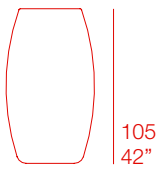

### DATOS TÉCNICOS - TECHNICAL DATA

105  
42"

Ø60  
Ø24"

11,8 kg - 25,96 lbs  
0,42 m³ - 14,83 ft³

### CAPACIDADES. CAPACITIES.

60 L / 16 gallons.

Profundidad. Depth: 53 cm / 21"

Ø Superior. Ø Top: 38 cm / 15"

Ø Inferior. Ø Lower: 31 cm / 13"