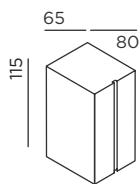

Material:
Aluminiumguss
pulverbeschichtet
Sicherheitsglas klar

Schutzart:
IP65

Lichtrichtung:

material:
aluminium die-casting
powder-coated
safety glass clear

protection class:
IP65

light direction:

Größe in mm
size in mm

Farbe colour	Art.-Nr. item no.	Systemleistung system performance
anthracite RAL 7016	91192-AN	8 W/498 lm
cool brown	91192-CB	8 W/498 lm
space grey	91192-SG	8 W/498 lm
pure white RAL 9016	91192-WH	8 W/498 lm
deep black RAL 9005	91192-BL	8 W/498 lm