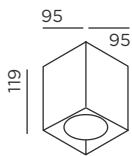

up S Design: IP44.de

Lichttechnik:
230V Power LED
2700K
L70/50.000 h

Flood Reflektor symmetrisch
dimmbar

Installation:
2 x Kabeleinführung;
Anschlussklemme
3 x 1,5 mm²

Material:
Aluminiumguss
pulverbeschichtet
Sicherheitsglas klar

protection class:
IP65

Farbe colour	Art.-Nr. item no.	Systemleistung system performance
 anthracite RAL 7016	91820-S-AN	15 W/978 lm
 space grey	91820-S-SG	15 W/978 lm
 pure white RAL 9016	91820-S-WH	15 W/978 lm
 deep black RAL 9005	91820-S-BL	15 W/978 lm

Größe in mm
size in mm