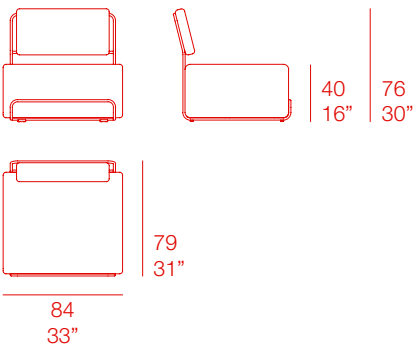

DATOS TÉCNICOS - TECHNICAL DATA

📦 12,50 Kg – 27,50 lbs

📦 0,73 m³ – 25,65 ft³

MAINTENANCE - MANTENIMIENTO

Ver apartado de limpieza y mantenimiento: www.diablaoutdoor.com

See cleaning and maintenance section: www.diablaoutdoor.com