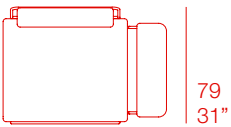

📦 16,00 Kg – 35,20 lbs

📦 0,76 m³ – 26,99 ft³

110
43"

Brazo Izquierdo. Left Arm

PT07360 Estructura. Frame
PT01252 Colchoneta. Mat

Brazo Derecho. Right Arm

PT07359 Estructura. Frame
PT01252 Colchoneta. Mat

MAINTENANCE - MANTENIMIENTO