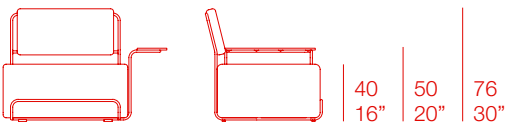

diabla

DEMOCRÀCIA ESTUDIO
LILLY

SILLÓN CON BRAZO - LOUNGE ARMCHAIR

MATERIALES - MATERIALS

Fabricado con estructura de tubo de acero termolacado texturizado. Sobre de la mesa de fenolico. Gomaespuma de poliuretano recubierta con tejido hidrófugo. Tapicería desenfundable. Incluye 2 piezas de unión de aluminio.

📦 16,00 Kg – 35,20 lbs

📦 0,76 m³ – 26,99 ft³

110
43"

Brazo Izquierdo. Left Arm

PT07360 Estructura. Frame
PT01252 Colchoneta. Mat

Brazo Derecho. Right Arm

PT07359 Estructura. Frame
PT01252 Colchoneta. Mat

MAINTENANCE - MANTENIMIENTO