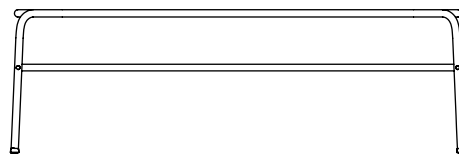

## Collection Overview

**Vig Armchair**

H: 83 x W: 61 x D: 57 x SH: 46 cm

**Vig Armchair**

H: 83 x W: 61 x D: 57 x SH: 46 cm

**Vig Chair**

H: 83 x W: 57 x D: 55 x SH: 46 cm

**Vig Chair Robinia**

H: 83 x W: 57 x D: 55 x SH: 46 cm

**Vig Lounge Chair**

H: 72,5 x W: 70,5 x D: 76 x SH: 41 cm

**Vig Lounge Chair Robinia**

H: 72,5 x W: 70,5 x D: 76 x SH: 41 cm

**Vig Barstool 75**

H: 75 x W: 40 x Ø: 40 cm

**Vig Barstool 75 Robinia**

H: 89 x W: 51 x D: 46 x SH: 75 cm

**Vig Barstool 65**

H: 78,5 x W: 51 x D: 45 x SH: 65 cm

**Vig Barstool 65 Robinia**

H: 78,5 x W: 51 x D: 45 x SH: 65 cm

**normann**

C O P E N H A G E N

## Collection Overview

**Vig Chaise Longue**  
H: 82,5 x W: 83 x L: 141 x SH: 38 cm

**Vig Bench**  
H: 46 x W: 50 x L: 150 cm

**Vig Table 55x45 cm Robinia**  
H: 42 x W: 45 x L: 55 cm

**Vig Table 90x80 cm Robinia**  
H: 76 x W: 90 x L: 80 cm