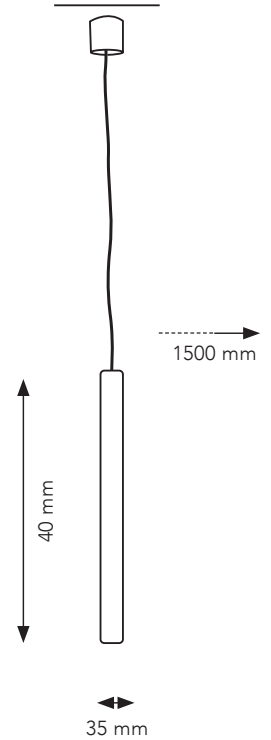

SOFISTICATO

Koen Van Guijze

SERAX

PRODUCT INFO

Sofisticato Nr. 10
B7219369
D3,5 H40 cm

TYPE

Pendant Lamp

MATERIAL

Bluesteel

CORD LENGTH

1,5m

SWITCH

No

LIGHT SOURCE

G9

MAX WATT

5 Watt

MAX VOLT

240 Volt

LAMP

Not included

CERTIFICATION

Class I

ENVIRONMENT

Indoor