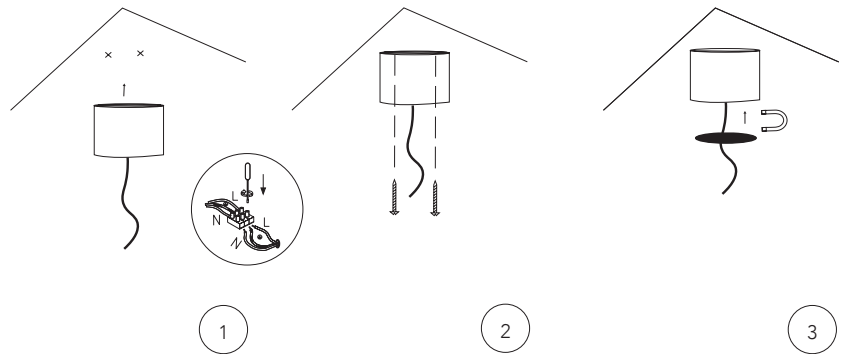

SOFISTICATO

Koen Van Guijze

SERAX

PRODUCT INFO

Sofisticato Nr. 10
B7219369
D3,5 H40 cm

TYPE

Pendant Lamp

MATERIAL

Bluesteel

CORD LENGTH

1,5m

SWITCH

No

LIGHT SOURCE

G9

MAX WATT

5 Watt

MAX VOLT

240 Volt

LAMP

Not included

CERTIFICATION

Class I

ENVIRONMENT

Indoor