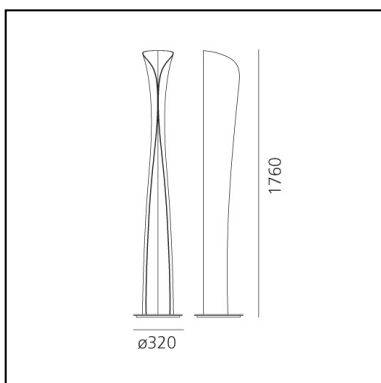

Cadmo Floor - LED - Black/White 2700K

Karim Rashid

IP20   

LUMINAIRE *

- Watt: **44W**
- Spannung (V): **220V-240V**
- Lichtstrom (lm): **3831lm**
- CCT: **2700K**
- Efficiency: **90%**
- Efficacy: **87.06lm/W**

BESCHREIBUNG

Floor and wall lamp. A steel panel screens and releases a soft indirect light upwards together with a diffused light along the vertical aperture of the lamp. Painted steel body lamp, with cover-base in painted inox-steel. With light intensity regulator.

FUNKTIONEN

- Produktcode: **1361W10A**
- Farbe: **Black / White**
- Installation: **Stehleuchte**
- Material: **Stahl**
- Serie: **Design Collection**
- Anwendungsbereich: **Innenbeleuchtung**
- Einsatzbereich: **Hospitality, Residential**
- Lichtverteilung: **indirekt und diffus**
- design: **Karim Rashid**

DIMENSION

- Höhe: **1740 mm**
- Breite: **320 mm**

INKLUSIVE LICHTQUELLEN

- Kategorie: **Led**
- Anzahl: **1**
- Watt: **44W**
- Lichtstrom (lm): **3868lm**
- Farbtemperatur(K): **2700K**
- CRI: **90**
- Color Tolerance: **MacAdam 3SDCM**