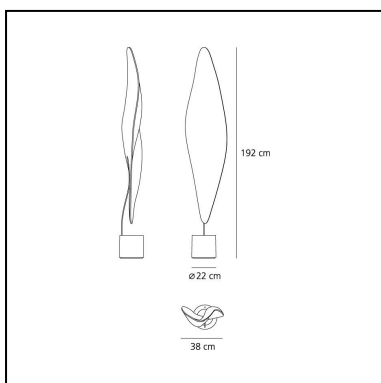

## LUMINAIRE \*

- Watt: **20W**
- Spannung (V): **220V-240V**
- Lichtstrom (lm): **922lm**
- CCT: **3000K**
- Efficiency: **73%**
- Efficacy: **46.08lm/W**

← CR **97** – Diese Daten können je nach installierter Quelle variieren.

## BESCHREIBUNG

Gestell aus verchromten Stahl; Leuchtenkörper aus transparentem, strukturiertem Metacrylat; Beleuchtungseinheit aus lackiertem Metall.

## FUNKTIONEN

- Produktcode: **1504010A**
- Farbe: **transparent**
- Installation: **Stehleuchte**
- Material: **Methacrylate, steel**
- Serie: **Design Collection**
- Anwendungsbereich: **Innenbeleuchtung**
- Einsatzbereich: **Residential**
- Lichtverteilung: **diffus**
- design: **Ross Lovegrove**

## DIMENSION

- Breite: **380 mm**
- Höhe: **1920 mm**
- Durchmesser Fuß: **220 mm**