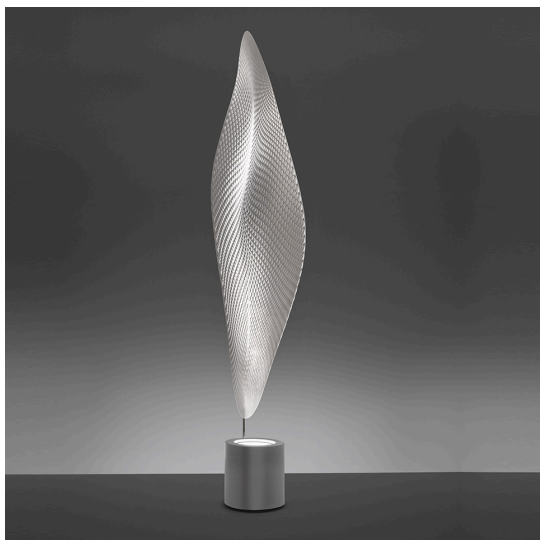

# Cosmic Leaf Floor

Ross Lovegrove

IP20    

## BESCHREIBUNG

Gestell aus verchromten Stahl; Leuchtenkörper aus transparentem, strukturiertem Metacrylat; Beleuchtungseinheit aus lackiertem Metall.

## FUNKTIONEN

- Produktcode: **1504010A**
- Farbe: **transparent**
- Installation: **Stehleuchte**
- Material: **Methacrylate, steel**
- Serie: **Design Collection**
- Anwendungsbereich: **Innenbeleuchtung**
- Einsatzbereich: **Residential**
- Lichtverteilung: **diffus**
- design: **Ross Lovegrove**

## DIMENSION

- Breite: **380 mm**
- Höhe: **1920 mm**
- Durchmesser Fuß: **220 mm**