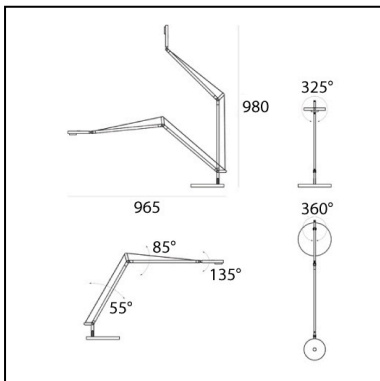

Demetra Professional Table - 3000K - Body Lamp - Anthracite Grey

Naoto Fukasawa

IP20    Dimmbar: 

LUMINAIRE

- Watt: **12W**
- Lichtstrom (lm): **960lm**
- CCT: **3000K**
- Efficiency: **84%**
- Efficacy: **80.00lm/W**
- CRI: **90**
- Dimmer Typology: **Microswitch Dimmer**

Anmerkungen

Microswitch dimmer.
Code related only to the body lamp, to be completed with the base/support.

BESCHREIBUNG

Bei Demetra Professional sind die Maße die gleichen der klassischen Version, aber der größere emittierte Lichtstrom ermöglicht es, auf der Arbeitsfläche eine höhere Beleuchtungsstärke zu erhalten. Die Lichtemission wird von einem Scheinwerfer kontrolliert, der leicht aus dem Profil des Leuchtenkopfes ragt.

FUNKTIONEN

- Produktcode: **1739010A**
- Farbe: **Anthrazitgrau**
- Installation: **Tischleuchte**
- Material: **aluminium, technopolymer, steel**
- Serie: **Design Collection**
- Anwendungsbereich: **Innenbeleuchtung**
- Lichtverteilung: **Direct**
- design: **Naoto Fukasawa**

DIMENSION

- Länge: **310 mm**
- Breite: **200 mm**
- Höhe: **350 mm**
- Durchmesser Fuß: **200 mm**
- Max Erweiterungslänge: **1020 mm**
- Max Erweiterungsbreite: **1000 mm**
- Glühdrahttest: **750°**

INKLUSIVE LICHTQUELLEN