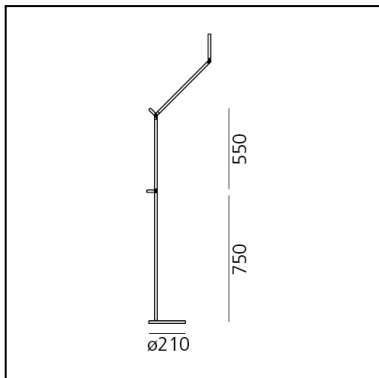

Demetra Reading Floor - 3000K - Body Lamp - White

Naoto Fukasawa

IP 20    Dimmbar: 

LUMINAIRE

- Watt: **8W**
- Lichtstrom (lm): **385lm**
- CCT: **3000K**
- Efficiency: **54%**
- Efficacy: **48.08lm/W**
- CRI: **90**
- Dimmer Typology: **Microswitch Dimmer**

Anmerkungen

Microswitch dimmer.
Code related only to the body lamp, to be completed with the base/support.

BESCHREIBUNG

Materialien: Leuchtenkörper aus druckgegossenem, lackiertem Aluminium; Arme aus lackiertem Aluminium; Sockel aus Edelstahl mit lackierter Oberfläche. Demetra MD: Diese Version der Tischleuchte ist mit einem Bewegungsmelder ausgestattet.

ARTIKELNUMMER: 1734020A

FUNKTIONEN

- Artikelnummer: **1734020A**
- Farbe: **Weiß**
- Installation: **Stehleuchte**
- Material: **Aluminium, technopolymer, steel**
- Serie: **Design Collection**
- design: **Naoto Fukasawa**

DIMENSION

- Länge: **cm 65**
- Höhe: **cm 155**
- Breite: **cm 21**
- Widerstand: **N.D.**
- Glühdrahttest: **650°**

INKLUSIVE LICHTQUELLEN

- Kategorie: **Led**
- Anzahl: **1**
- Watt: **6W**
- Lichtstrom (lm): **726lm**
- Farbtemperatur(K): **3000K**
- CRI: **90**
- Color Tolerance: **MacAdam 2SDCM**
- Efficacy: **120lm/W**
- Service Life: **50000-L70**