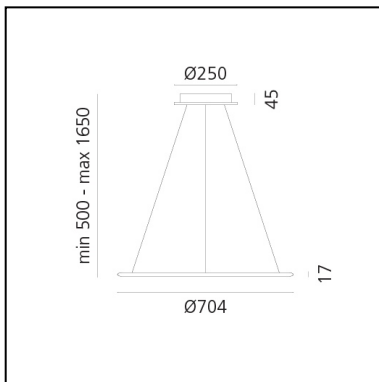

## LUMINAIRE

- Watt: **40W**
- Spannung (V): **220-240V**
- Lichtstrom (lm): **2857lm**
- CCT: **3000K**
- Efficiency: **55%**
- Efficacy: **71.44lm/W**
- CRI: **90**
- Dimmable Typology: **Push/DALI**

## DIMENSION

- Höhe: **17 mm**
- Breite: **704 mm**
- Durchmesser Fuß: **250 mm**
- Max Höhe von der Decke: **1650 mm**
- Glühdrahttest: **650°**