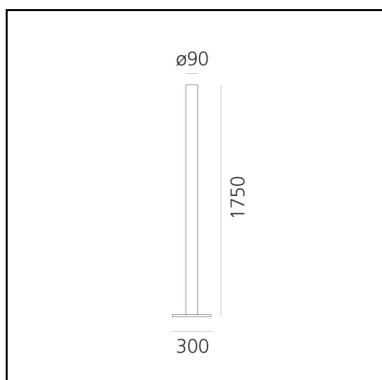

LUMINAIRE

- Watt: **45W**
- Spannung (V): **220-240V**
- Lichtstrom (lm): **3564lm**
- CCT: **3000K**
- Efficiency: **88%**
- Efficacy: **79.2lm/W**
- CRI: **90**
- Dimmer Typology: **Microswitch Dimmer**

BESCHREIBUNG

Die Leuchte Ilio zeichnet sich durch ihre schlichte, minimalistische Form aus, die auf alles Überflüssige verzichtet und sich auf das Wesentliche konzentriert; sie ist in fünf satten Farben erhältlich. Der Zylinder besteht ausschließlich aus Aluminium und sorgt mit LED von 39 Watt und diffusem Lichtaustritt für höchste Lichtleistung und hohe Effizienz. Mit einem Lichtstrom von mehr als 2700 Lumen und einer Lichtausbeute von 80% ist die Leuchte auch für die Allgemeinbeleuchtung geeignet. Mit Lichtregler auf Steckdose konfiguriert, Dimmer Mikroschalter.

ARTIKELNUMMER: 1640030APP

FUNKTIONEN

- Artikelnummer: **1640030APP**
- Farbe: **Glossy Black**
- Installation: **Stehleuchte**
- Material: **Aluminium, steel**
- Serie: **Design Collection**
- Anwendungsbereich: **Innenbeleuchtung**
- Einsatzbereich: **Hospitality, Residential**
- Lichtverteilung: **indirektes Licht**
- design: **Ernesto Gismondi**

DIMENSION

- Höhe: **cm 175**
- Breite: **cm 9**
- Länge Fuß: **cm 30**
- Breite Fuß: **cm 30**
- Widerstand: **N.D.**
- Glühdrahttest: **750°**

INKLUSIVE LICHTQUELLEN