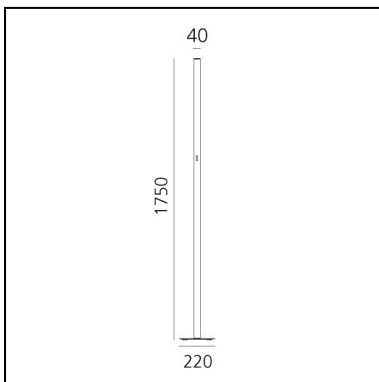

Ilio Mini Black 3000K - APP Compatible

Ernesto Gismondi

IP20    Dimmbar: 

LUMINAIRE

- Watt: **23W**
- Spannung (V): **220-240V**
- Lichtstrom (lm): **1528lm**
- CCT: **3000K**
- Efficiency: **70%**
- Efficacy: **66.41lm/W**
- CRI: **90**
- Dimmer Typology: **Microswitch Dimmer**

ZUBEHÖR

Device for switching and controlling Artemide App products. Max N.3 inputs for external push buttons. Max 1m distance. Mains power supply required. To be installed inside flush mounting boxes or junction boxes. DV1080APP

BESCHREIBUNG

Der Körper der Ilio Mini ist dünner und ermöglicht ein noch nachhaltigeres Design: weniger Materialien, geringere Abmessungen und Gewicht.

FUNKTIONEN

- Produktcode: **1645080APP**
- Farbe: **Matte Black**
- Installation: **Stehleuchte**
- Material: **Aluminium, steel**
- Serie: **Design Collection**
- design: **Ernesto Gismondi**

DIMENSION

- Höhe: **1750 mm**
- Breite: **40 mm**
- Länge Fuß: **200 mm**
- Breite Fuß: **200 mm**
- Widerstand: **N.D.**
- Glühdrahttest: **750°**