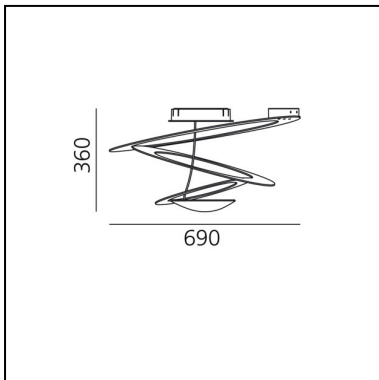

## LUMINAIRE \*

– Watt: **11W**

– Spannung (V): **220V-240V** (abhängig von installierter Quelle variieren).

Photometrische Untersuchungen werden relativ bereitgestellt und die Beleuchtungsberechnungen können je nach tatsächlich verwendeter Quelle aktualisiert werden.

## FUNKTIONEN

- Produktcode: **1247010A**
- Farbe: **White**
- Installation: **Deckenleuchte**
- Material: **Aluminum**
- Serie: **Design Collection**
- Anwendungsbereich: **Innenbeleuchtung**
- Einsatzbereich: **Residential**
- Lichtverteilung: **indirekt**
- design: **Giuseppe Maurizio Scutellà**

## DIMENSION

- Höhe: **360 mm**
- Breite: **690 mm**
- Glühdrahttest: **650°**