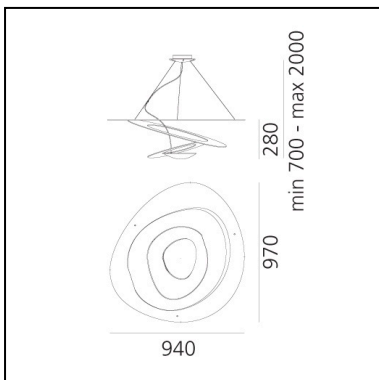

## LUMINAIRE

- Watt: **44W**
- Spannung (V): **220V-240V**
- Lichtstrom (lm): **3097lm**
- CCT: **2700K**
- Efficiency: **82%**
- Efficacy: **70.39lm/W**
- CRI: **90**
- Dimmable Typology: **Push**

## FUNKTIONEN

- Produktcode: **1254W10A**
- Farbe: **White**
- Installation: **Pendelleuchte**
- Material: **Aluminum**
- Serie: **Design Collection**
- Anwendungsbereich: **Innenbeleuchtung**
- Einsatzbereich: **Residential**
- Lichtverteilung: **indirekt**
- design: **Giuseppe Maurizio Scutellà**

## DIMENSION

- Länge: **940 mm**
- Breite: **970 mm**
- Höhe: **280 mm**
- Max Höhe von der Decke: **2000 mm**
- Glühdrahttest: **650°**