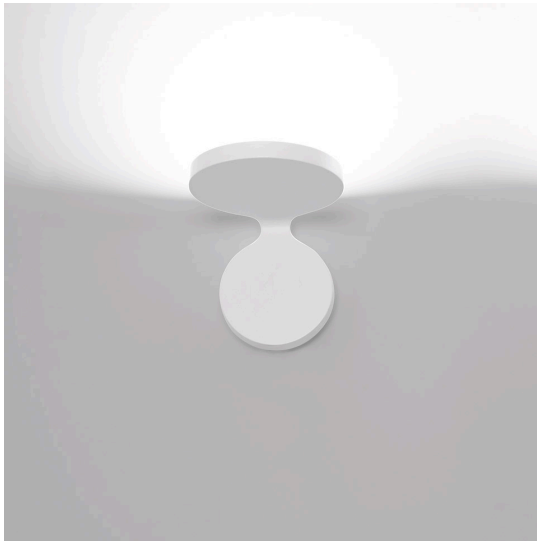

Rea 12

Neil Poulton

IP20  

LUMINAIRE

- Watt: **8W**
- Lichtstrom (lm): **731lm**
- CCT: **3000K**
- Efficiency: **97%**
- Efficacy: **91.37lm/W**
- CRI: **82**

FUNKTIONEN

- Produktcode: **1614010A**
- Farbe: **Weiss**
- Installation: **Wandleuchte**
- Material: **Aluminium**
- Serie: **Design Collection**
- Anwendungsbereich: **Innenbeleuchtung**
- design: **Neil Poulton**

DIMENSION

- Länge: **120 mm**
- Breite: **147 mm**
- Höhe: **119 mm**

INKLUSIVE LICHTQUELLEN

- Kategorie: **Led**
- Anzahl: **1**
- Watt: **9W**
- Farbtemperatur(K): **3000K**
- CRI: **80**