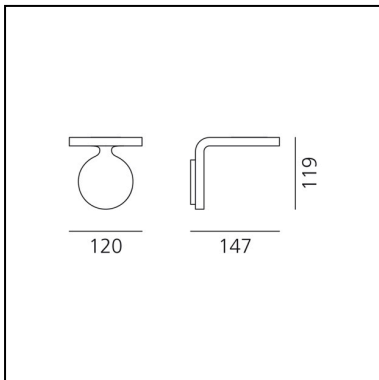

Rea 12

Neil Poulton

IP20  

LUMINAIRE

- Watt: **8W**
- Lichtstrom (lm): **731lm**
- CCT: **3000K**
- Efficiency: **97%**
- Efficacy: **91.37lm/W**
- CRI: **82**

FUNKTIONEN

- Produktcode: **1614010A**
- Farbe: **Weiss**
- Installation: **Wandleuchte**
- Material: **Aluminium**
- Serie: **Design Collection**
- Anwendungsbereich: **Innenbeleuchtung**
- design: **Neil Poulton**

DIMENSION

- Länge: **120 mm**
- Breite: **147 mm**
- Höhe: **119 mm**

INKLUSIVE LICHTQUELLEN

- Kategorie: **Led**
- Anzahl: **1**
- Watt: **9W**
- Farbtemperatur(K): **3000K**
- CRI: **80**