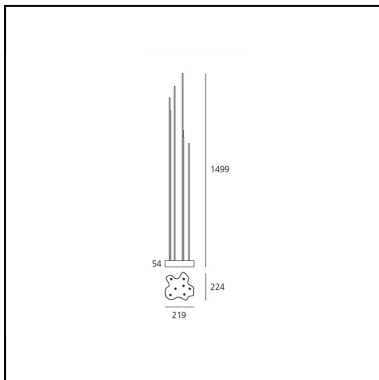

## LUMINAIRE

- Watt: **8W**
- Spannung (V): **220-240V**
- Lichtstrom (lm): **105lm**
- CCT: **3000K**
- Efficiency: **10%**
- Efficacy: **13.12lm/W**
- CRI: **80**

## DIMENSION

- Länge: **220 mm**
- Breite: **220 mm**
- Höhe: **1500 mm**
- Widerstand: **IK10**
- Glühdrahttest: **750°**