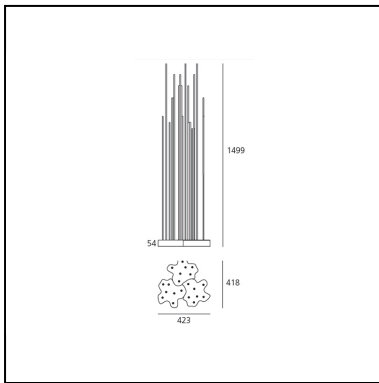

Reeds IP67 Triple

Klaus Begasse

IP67 

LUMINAIRE

- Watt: **22W**
- Spannung (V): **220-240V**
- Lichtstrom (lm): **314lm**
- CCT: **3000K**
- Efficiency: **10%**
- Efficacy: **14.27lm/W**
- CRI: **80**

Anmerkungen

220/240Vac 50/60Hz electronic ballast included.

BESCHREIBUNG

Bodenleuchte mit diffusem Lichtaustritt und monochromatischen LEDs. Erhältlich für den Innenbereich (Schutzart IP20) oder den Einsatz im Außenbereich (Schutzart IP67 und IP68). Die Ausführungen IP67 und IP68 sind als Einzelmodul und Module für eine Dreierkombination erhältlich. Ausführung IP 20 nur als Einzelmodul erhältlich. Das diffuse Licht wird durch 7 Stäbe in unterschiedlicher Höhe in den Raum abgegeben. So entsteht der optische Eindruck von Schilfhalmen. Ein Teil des Lichts strahlt um den Sockel herum auf den Boden. Die Stäbe werden mithilfe von Buchsen aus Edelstahl AISI 316 am Sockel befestigt. Der Sockel hat eine unregelmäßige Form eines 'Mosaiks', um so die Möglichkeit zu geben, mithilfe anderer Leuchten die gewünschte Komposition zu erzeugen. Gemäß EN60598-1 (IP20, IP67) und Teil 2-18 (IP68). Bestehend aus einem Sockel aus transparentem Polycarbonat der sich zwischen zwei Edelstahlplatten befindet, die mithilfe von Edelstahlschrauben AISI 316 befestigt werden. Die Wasserdichte ist durch eine Silikondichtung gewährleistet. Die Leuchte kann mithilfe der Löcher in der unteren Bodenplatte verankert werden. Ästhetische Abdeckung aus Technopolymer. Lieferung inkl. integriertem Vorschaltgerät und 1,5 m langem Kabel H05RN 2x1 mit IP67 Stecker zum elektrischen Anschluss für Kabel mit einem Durchmesser von 5 - 13,5 mm.

DIMENSION

- Länge: **420 mm**
- Breite: **420 mm**
- Höhe: **1500 mm**
- Widerstand: **IK10**
- Glühdrahttest: **750°**

INKLUSIVE LICHTQUELLEN

- Kategorie: **Led**
- Anzahl: **3**
- Color Tolerance: **MacAdam 3SDCM**
- Service Life: **Life L70(17K) 102000h**