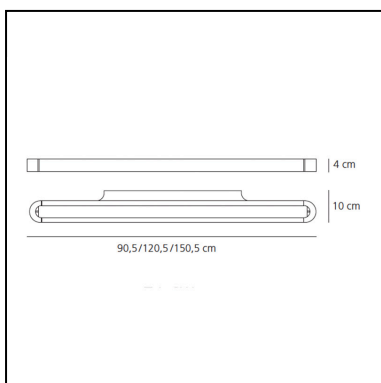

LUMINAIRE

- Watt: **60W**
- Spannung (V): **220-240V**
- Lichtstrom (lm): **7206lm**
- CCT: **3000K**
- Efficiency: **80%**
- Efficacy: **120.10lm/W**
- CRI: **80**
- Dimmable Typology: **Push**

BESCHREIBUNG

Ihre elementare und funktionale Geometrie eignet sich für die Aufnahme verschiedener Lichtquellen und LED-Stärken. Das Design lässt sich anpassen, um die Lichtemission zu vergrößern und bietet so eine Lösung für verschiedenste Anforderungen.

FUNKTIONEN

- Produktcode: **1920020A**
- Farbe: **silver**
- Installation: **Wandleuchte**
- Material: **Aluminium, methacrylate, polycarbonate**
- Serie: **Design Collection**
- Anwendungsbereich: **Innenbeleuchtung**
- Einsatzbereich: **Hospitality**
- Lichtverteilung: **direkt/indirekt**
- design: **Neil Poulton**

DIMENSION

- Länge: **1500 mm**
- Breite: **100 mm**
- Höhe: **40 mm**
- Glühdrahttest: **750°C**

INKLUSIVE LICHTQUELLEN

- Kategorie: **Led**
- Anzahl: **1**
- Watt: **60W**
- Lichtstrom (lm): **7920lm**
- Farbtemperatur(K): **3000K**
- CRI: **80**
- Color Tolerance: **3SDCM**
- Efficacy: **132lm/W**