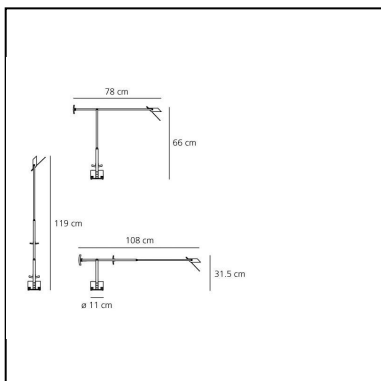

Tizio

Richard Sapper

IP20     

LUMINAIRE

- Verfügbarkeit Trafo: **integriert**
- Watt: **3,3W**
- Spannung (V): **220V-240V**
- Lichtstrom (lm): **191lm**
- Efficiency: **48%**
- Efficacy: **63.67lm/W**
- CRI: **80**

DIMENSION

- Länge: **cm 78**
- Höhe: **cm 66**
- Durchmesser Fuß: **cm 11**
- Max Erweiterungslänge: **cm 119**
- Max Erweiterungsbreite: **cm 108**
- Neigung: **-42+42**
- Widerstand: **N/D**
- Glühdrahttest: **N/D°**