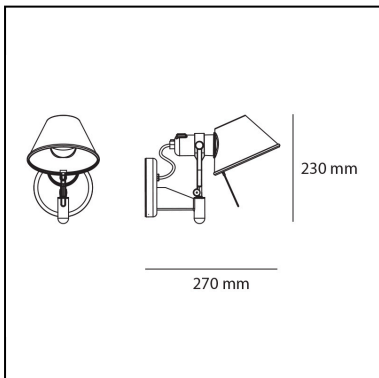

Tolomeo Faretto LED - 3000K - with dimmable switch

Michele De Lucchi
Giancarlo Fassina

IP20   EAC 

LUMINAIRE

- Watt: **8W**
- Spannung (V): **220V-240V**
- Lichtstrom (lm): **761lm**
- CCT: **3000K**
- Efficiency: **100%**
- Efficacy: **95.10lm/W**
- CRI: **90**
- Dimmer Typology: **Microswitch Dimmer**

BESCHREIBUNG

Eine Ikone des italienischen Designs und das Ergebnis des Einfallsreichtums der Designer Michele De Lucchi und Giancarlo Fassina, die Tolomeo-Lampe wurde 1987 auf den Markt gebracht. Sie verkörpert das perfekte Gleichgewicht zwischen Funktionalität und Ästhetik. Der Leuchtenkopf, der direkt an der Wandhalterung befestigt ist, lässt sich wie bei der ikonischen Tischversion in jede Richtung bewegen. Sie wird mit einem Schalter am Kopf oder am Rahmen bedient. Ein nützliches Beleuchtungsinstrument für private Wohnumgebungen, Arbeits- und Gaststättenbereiche.

FUNKTIONEN

- Produktcode: **A044750**
- Farbe: **Aluminium**
- Installation: **Wandleuchte**
- Material: **Aluminium**
- Serie: **Design Collection**
- design: **Michele De Lucchi, Giancarlo Fassina**

DIMENSION

- Höhe: **230 mm**
- Tiefe: **250 mm**
- Glühdrahttest: **750°**

INKLUSIVE LICHTQUELLEN

- Kategorie: **Led**
- Anzahl: **1**
- Watt: **5,5W**
- Farbtemperatur(K): **3000K**
- CRI: **90**