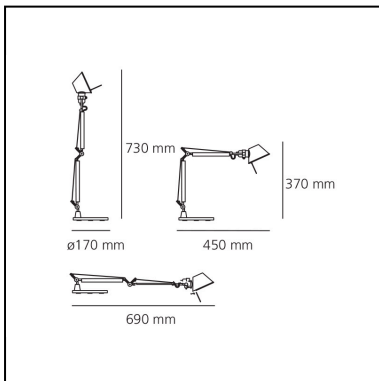

Tolomeo Micro Gold - Body Lamp + Base

Michele De Lucchi
Giancarlo Fassina

IP20   EAC 

LUMINAIRE *

- Watt: **5W**
- Spannung (V): **220V-240V**
- Lichtstrom (lm): **267lm**
- Efficiency: **57%**
- Efficacy: **53.33lm/W**
- CRI: **80**

DIMENSION

- Länge: **450 mm**
- Höhe: **370 mm**
- Durchmesser Fuß: **170 mm**
- Max Erweiterungslänge: **730 mm**
- Max Erweiterungsbreite: **690 mm**
- Widerstand: **N/D**
- Glühdrahttest: **N/D°**

LICHTQUELLEN NICHT ENTHALTEN

- Kategorie: **LED RETROFIT**
- Anzahl: **1**
- Watt: **4W**
- Sockel: **E14**