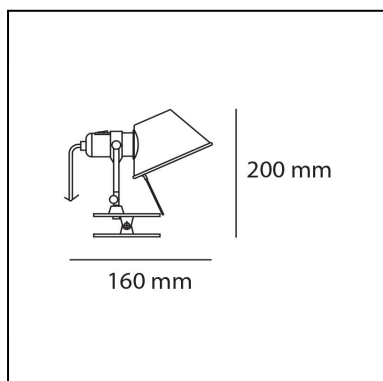

## LUMINAIRE

- Power Supply: **Elektronisch Dimmbar Dezentral**
- Verfügbarkeit Trafo: **dezentral**
- Watt: **9W**
- Spannung (V): **24V**
- Lichtstrom (lm): **461lm**
- CCT: **2700K**
- Efficiency: **63%**
- Efficacy: **51.17lm/W**
- CRI: **90**
- Dimmer Typology: **Microswitch Dimmer**

## DIMENSION

- Höhe: **200 mm**
- Tiefe: **160 mm**