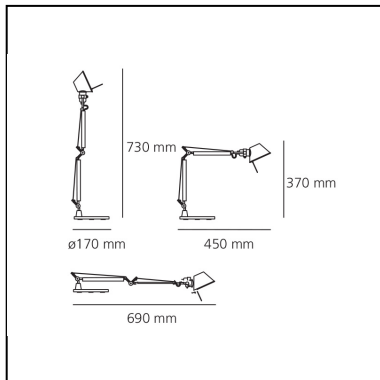

Tolomeo Micro Table - Glossy white - Body Lamp + Base

Michele De Lucchi
Giancarlo Fassina

IP20   EAC 

LUMINAIRE

- Watt: **5W**
- Spannung (V): **220V-240V**
- Lichtstrom (lm): **267lm**
- Efficiency: **57%**
- Efficacy: **53.33lm/W**
- CRI: **80**

Anmerkungen

Interchangeable support: table base, clamp, desk fixed support and twin support that allows two independent lamp units to be fitted. Possibility to mount LED source on E14 Socket

BESCHREIBUNG

Ausrichtbarer Arm aus glänzendem Aluminium; Gelenke aus poliertem Aluminium; Schirm aus mattem Aluminium.
Auswechselbare Befestigungen: Tischfuß, Klemme, Schraubbefestigung oder fest installierte Montageplatte zur Befestigung von zwei Leuchten. Mit Federausgleichsystem.
Der Code bezieht sich nur auf den Leuchtenkörper

DIMENSION

- Länge: **cm 45**
- Höhe: **cm 37**
- Durchmesser Fuß: **cm 17**
- Max Erweiterungslänge: **cm 73**
- Max Erweiterungsbreite: **cm 69**

LICHTQUELLEN NICHT ENTHALTEN

- Kategorie: **LED RETROFIT**
- Anzahl: **1**
- Watt: **4W**
- Sockel: **E14**