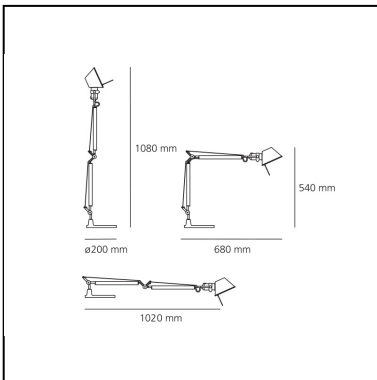

Tolomeo Mini Table - Aluminium - Body Lamp

Michele De Lucchi
Giancarlo Fassina

IP20    

LUMINAIRE

- Watt: **10,5W**
- Spannung (V): **220V-240V**
- Lichtstrom (lm): **615lm**
- Efficiency: **58%**
- Efficacy: **61.49lm/W**
- CRI: **80**

Anmerkungen

Interchangeable support: table base, clamp, desk fixed support and twin support that allows two independent lamp units to be fitted. Possibility to mount LED source on E27 Socket. Complete lamp consists of body lamp + accessories

BESCHREIBUNG

Ausrichtbarer Arm aus glänzendem Aluminium; Gelenke aus poliertem Aluminium; Schirm aus mattem Aluminium. Auswechselbare Befestigungen: Tischfuß, Klemme, Schraubbefestigung oder fest installierte Montageplatte zur Befestigung von zwei Leuchten. Mit Federausgleichsystem. Der Code bezieht sich nur auf den Leuchtenkörper

DIMENSION

- Länge: **cm 68**
- Höhe: **cm 54**
- Durchmesser Fuß: **cm 20**
- Max Erweiterungslänge: **cm 108**
- Max Erweiterungsbreite: **cm 102**
- Widerstand: **N/D**
- Glühdrahttest: **N/D°**

LICHTQUELLEN NICHT ENTHALTEN