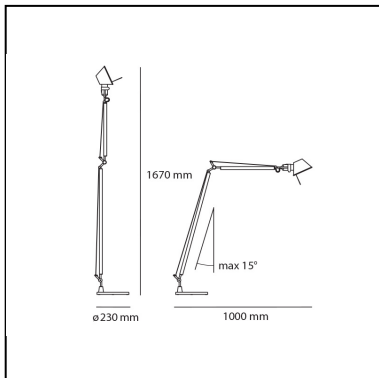

Tolomeo Reading Floor - Aluminium - Body Lamp

Michele De Lucchi
Giancarlo Fassina

IP20     

LUMINAIRE

- Watt: **10,5W**
- Spannung (V): **220V-240V**
- Lichtstrom (lm): **615lm**
- Efficiency: **58%**
- Efficacy: **61.49lm/W**
- CRI: **80**

Anmerkungen

Possibility to mount LED source on E27 Socket. Complete lamp consists of body lamp + accessories

BESCHREIBUNG

Der Code bezieht sich nur auf den Leuchtenkörper

FUNKTIONEN

- Produktcode: **A013900**
- Farbe: **Aluminium**
- Installation: **Stehleuchte**
- Material: **Aluminium, steel**
- Serie: **Design Collection**
- design: **Michele De Lucchi, Giancarlo Fassina**

DIMENSION

- Durchmesser Fuß: **230 mm**
- Max Erweiterungslänge: **1670 mm**
- Max Erweiterungsbreite: **1000 mm**
- Glühdrahttest: **N/D°**

LICHTQUELLEN NICHT ENTHALTEN

- Kategorie: **LED RETROFIT**
- Anzahl: **1**
- Watt: **8W**
- Sockel: **E27**