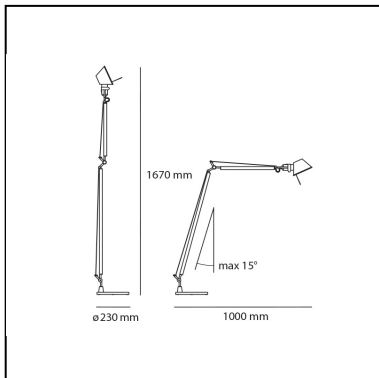

Tolomeo Reading Floor LED 2700K - Body Lamp

Michele De Lucchi
Giancarlo Fassina

IP20     

LUMINAIRE

- Watt: **8W**
- Spannung (V): **220V-240V**
- Lichtstrom (lm): **737lm**
- CCT: **2700K**
- Efficiency: **73%**
- Efficacy: **92.08lm/W**
- CRI: **90**
- Dimmer Typology: **Microswitch Dimmer**

Anmerkungen

Complete lamp consists of body lamp + accessories

BESCHREIBUNG

Der Code bezieht sich nur auf den Leuchtenkörper

FUNKTIONEN

- Produktcode: **A0131W00**
- Farbe: **Aluminium**
- Installation: **Stehleuchte**
- Material: **Aluminium, steel**
- Serie: **Design Collection**
- design: **Michele De Lucchi, Giancarlo Fassina**

DIMENSION

- Durchmesser Fuß: **230 mm**
- Max Erweiterungslänge: **1670 mm**
- Max Erweiterungsbreite: **1000 mm**
- Glühdrahttest: **750°**

INKLUSIVE LICHTQUELLEN

- Kategorie: **Led**
- Anzahl: **1**
- Watt: **5,5W**
- Farbtemperatur(K): **2700K**
- CRI: **90**