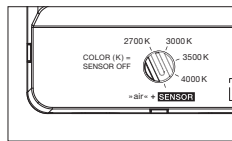

sospeso/piena/ scura flat