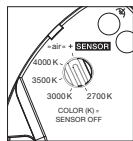

Steuerungsmöglichkeiten

Version (»color tune«)

Luna Leuchten können per »touchless control« (basso, sogno, sospeso und sospeso cloud) und Occhio air (standard für alle Luna Leuchten) gedimmt werden. Alternativ ist das Dimmen via Phasenabschnitt möglich (Occhio air über Vorschaltgerät deaktivierbar, nicht für basso, sogno und sospeso cloud).

Occhio air / Phasenabschnittdimmung (am Vorschaltgerät umschaltbar)

sospeso/piena/ scura up