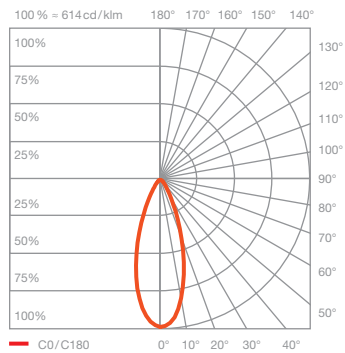

Luna cloud 3 Lichtwirkungen

floor mirrored down

direkt abstrahlendes Licht nach unten, Lichtkegel ca. 50°, atmosphärisches Licht in alle Richtungen

Lichtquelle: Occhio Fireball technology

Lichtstrom : high color   9 W   430 lm