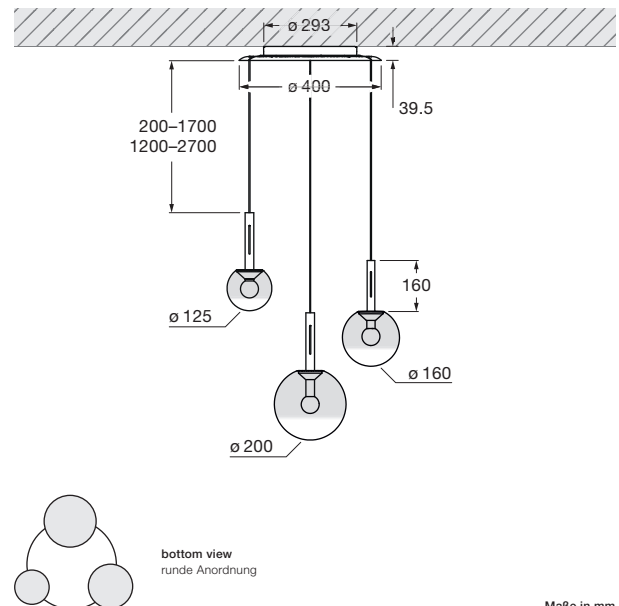

Luna cloud 3 Datenblatt

LED Pendelleuchten-Cloud mit 3 kugelförmigen heads und rundem Baldachin. Die Glaskugeldurchmesser in den Größen 125 / 160 / 200 mm können frei definiert werden, die maximale Pendellänge ist jeweils von 20–170 cm bei Montage einstellbar, optional von 120–270 cm. Die innovative LED-Fireball-Technologie erzeugt eine besondere Lichtwirkung – direkt abstrahlendes, gerichtetes Licht nach unten sowie atmosphärisches Leuchten des Fireballs innerhalb der Glaskugel.

Version mit integriertem Vorschaltgerät für Aufputzmontage, Anschluss an 230 V AC Netzspannung. Head, Glasschirm sowie Fireball für Wartungszwecke abnehmbar, LED wechselbar. Steuerbar über »touchless control« (Gestensteuerung am body), oder via Occhio air. Die Farbtemperatur ist stufenlos steuerbar via »touchless control« oder Occhio air von 2700–4000 K.

technische Daten Luna cloud 3

Eigenschaften	Material	Aluminium, Glas, PVD beschichtet, Stahl, Kunststoff,
	Gewicht	~ 4,5 kg (Idealkonfiguration, wie abgebildet) / max. 4,8 kg (Konfiguration mit drei 200er heads)
	Kabellänge	200–1700 mm (bei Montage einstellbar, optional: 1200–2700 mm)
Oberfläche	head / body / base	dark chrome, phantom
	Kabel	Textilkabel schwarz
	Baldachin	weiß matt, schwarz matt
Occhio »color tune« LED	mittlere Lebensdauer	> 50,000 Std.
	Energieeffizienzklasse (Lichtausbeute)	G (46 lm/W)
	Leistung	LED 3 × 9 W (inkl. Vorschaltgerät gesamt 33 W, standby < 0,5 W)
	Farbwiedergabeindex	CRI Ra 95
	Farbtemperatur (Farbkonsistenz)	2700–4000 K (2-step)
Elektrik	Dimmung	»touchless control«, Occhio air
	Anschluss	230 V AC
	Powerfaktor Netzteil (cos φ1)	0,9
	Flimmer / Stroboskop-Effekt	< 1 (PstLM) / 0,4 (SVM)
	zulässige Betriebsbedingung	max. 30°C nur im Innenbereich betreiben