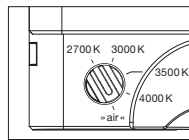

sospeso/piena/ scura up

sospeso/piena/ scura flat

parete

Occhio air
powered by
Casambi

Occhio air (standard)
(Bluetooth- Steuerung über Occhio air App) oder »air« controller (optional)
Steuerung einzelner Leuchten, Gruppen und Szenen

sospeso up/flat

COLOR (K) = SENSOR OFF
Farbtemperatur einstellbar (4 Stufen),
Phasenabschnittdimmung möglich,
Occhio air deaktiviert

»air« + SENSOR
»air« + »touchless control« (Bluetooth- und
Gestensteuerung),
Steuerung via »touchless control« und
Occhio air App oder »air« controller,
schalten, dimmen, »color tune«
(Farbtemperatur stufenlos einstellbar),
keine externe Dimmung möglich,
Steuerung und Sensoren über Occhio air App
deaktivierbar

sospeso cloud

Bluetoothsteuerung integriert,
»air« + »touchless control« (Bluetooth- und
Gestensteuerung),
Steuerung via »touchless control« und
Occhio air App oder »air« controller,
schalten, dimmen, »color tune«
(Farbtemperatur stufenlos einstellbar),
keine externe Dimmung möglich
Steuerung und Sensoren über Occhio air App
deaktivierbar

basso/ sogno

Bluetoothsteuerung integriert,
»air« + »touchless control« (Bluetooth- und
Gestensteuerung),
Steuerung via »touchless control« und
Occhio air App oder »air« controller,
schalten, dimmen, »color tune«
(Farbtemperatur stufenlos einstellbar),
Steuerung und Sensoren über Occhio air App
deaktivierbar

parete

COLOR (K) = SENSOR OFF
Farbtemperatur einstellbar (4 Stufen),
Phasenabschnittdimmung möglich,
Occhio air deaktiviert

Occhio air
»air« (Bluetoothsteuerung),
Steuerung via Occhio air App oder »air« controller,
schalten, dimmen, »color tune«
(Farbtemperatur stufenlos einstellbar),
keine externe Dimmung möglich

piena/ scura up/flat

COLOR (K) = SENSOR OFF
Farbtemperatur einstellbar (4 Stufen),
Phasenabschnittdimmung möglich,
Occhio air deaktiviert

»air« + SENSOR (piena/scura)
»air« + (Bluetoothsteuerung),
Steuerung via Occhio air App oder »air« controller,
schalten, dimmen, »color tune«
(Farbtemperatur stufenlos einstellbar),
keine externe Dimmung möglich