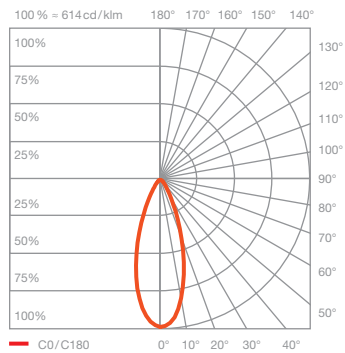

Luna cloud 5 L Lichtwirkungen

floor mirrored down

direkt abstrahlendes Licht nach unten, Lichtkegel
ca. 50°, atmosphärisches Licht in alle Richtungen

Lichtquelle: Occhio Fireball technology

Lichtstrom : high color   9 W   430 lm