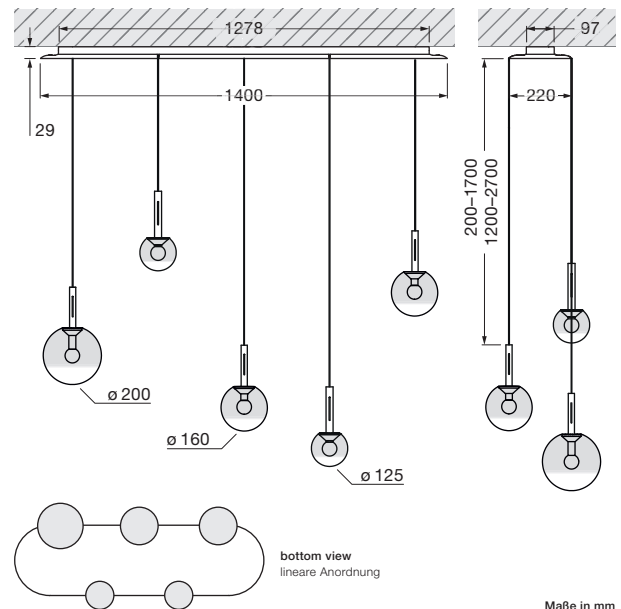

Luna cloud 5 L Datenblatt

LED Pendelleuchten-Cloud mit 5 kugelförmigen heads und länglichem Baldachin. Die Glaskugeldurchmesser in den Größen 125/ 160/ 200 mm können frei definiert werden, die maximale Pendellänge ist jeweils von 20–170 cm bei Montage einstellbar, optional von 120–270 cm. Die innovative LED-Fireball-Technologie erzeugt eine besondere Lichtwirkung – direkt abstrahlendes, gerichtetes Licht nach unten sowie atmosphärisches Leuchten des Fireballs innerhalb der Glaskugel.

Version mit integriertem Vorschaltgerät für Aufputzmontage, Anschluss an 230 V AC Netzspannung. Head, Glasschirm sowie Fireball für Wartungszwecke abnehmbar, LED wechselbar. Steuerbar über »touchless control« (Gestensteuerung am body) oder via Occhio air. Die Farbtemperatur ist stufenlos steuerbar via »touchless control« oder Occhio air von 2700–4000 K.

technische Daten Luna cloud 5 L

Eigenschaften	Material	Aluminium, Glas, PVD beschichtet, Stahl, Kunststoff,
	Gewicht	~8,2 kg (Idealkonfiguration, wie abgebildet) / max. 9,0 kg (Konfiguration mit fünf 200er heads)
	Kabellänge	200–1700 mm (bei Montage einstellbar, optional: 1200–2700 mm)
Oberfläche	head / body / base	dark chrome, phantom
	Kabel	Textilkabel schwarz
	Baldachin	weiß matt, schwarz matt
Occhio »color tune« LED	mittlere Lebensdauer	> 50,000 Std.
	Energieeffizienzklasse (Lichtausbeute)	G (46 lm/W)
	Leistung	LED 5 x 9 W (inkl. Vorschaltgerät insgesamt 55 W, standby < 0,5 W)
	Farbwiedergabeindex	CRI Ra 95
	Farbtemperatur (Farbkonsistenz)	2700–4000 K (2-step)
Elektrik	Dimmung	»touchless control«, Occhio air
	Anschluss	230 V AC
	Powerfaktor Netzteil (cos φ1)	0,9
	Flimmer / Stroboskop-Effekt	< 1 (PstLM) / 0,4 (SVM)
	zulässige Betriebsbedingung	max. 30°C nur im Innenbereich betreiben

Luna cloud 5 L Lichtwirkungen

floor mirrored down

direkt abstrahlendes Licht nach unten, Lichtkegel
ca. 50°, atmosphärisches Licht in alle Richtungen

Lichtquelle: Occhio Fireball technology

Lichtstrom : high color 9 W 430 lm