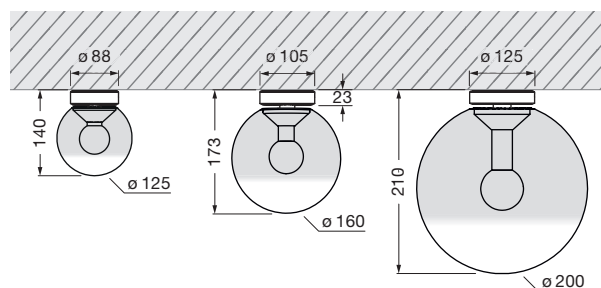

Luna piena up Datenblatt

LED Deckenleuchte mit kugelförmigen head und gerichtetem Lichtaustritt nach unten. Wahlweise mit einem Glaskugel-
durchmesser von 125 / 160 / 200 mm. Die innovative LED-Fireball-Technologie erzeugt eine besondere Lichtwirkung –
direkt abstrahlendes Licht nach unten sowie atmosphärisches Leuchten des Fireballs innerhalb der Glaskugel.

inkl. Vorschaltgerät (revisionierbar)

Maße in mm

technische Daten Luna piena up

Eigenschaften	Material	Aluminium, Glas, PVD beschichtet, Stahl, Kunststoff,
	Gewicht	125 = 0,6 kg / 160 = 0,8 kg / 200 = 1,1 kg
Oberfläche	head / body / base	dark chrome, phantom
Occhio »color tune« LED	mittlere Lebensdauer	> 50.000 Std.
	Energieeffizienzklasse (Lichtausbeute)	G (46 lm / W)
	Leistung	LED 9 W (inkl. Vorschaltgerät 11 W, standby < 0,5 W)
	Farbwiedergabeindex	CRI Ra 95
	Farbtemperatur (Farbkonsistenz)	2700–4000 K (2-step)
Elektrik	Dimmung	Occhio air oder via Phasenabschrittdimmer* (am Vorschaltgerät umschaltbar)
	Anschluss	230 V AC
	Powerfaktor Netzteil (cos φ1)	0,9
	Flimmer / Stroboskop-Effekt	< 1 (PstLM) / 0,4 (SVM)
	zulässige Betriebsbedingung	max. 30°C nur im Innenbereich betreiben