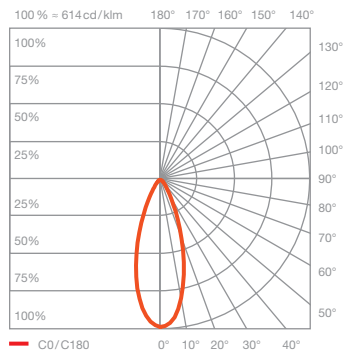

Luna piena up Lichtwirkungen

floor mirrored down

direkt abstrahlendes Licht nach unten, Lichtkegel ca. 50°, atmosphärisches Licht in alle Richtungen

Lichtquelle: Occhio Fireball technology

Lichtstrom : high color   9 W   430 lm