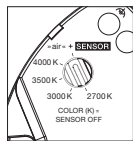

Steuerungsmöglichkeiten

Version »color tune«

Luna Leuchten können per »touchless control« (basso, sogno, sospeso und sospeso cloud) und Occhio air (standard für alle Luna Leuchten) gedimmt werden. Alternativ ist das Dimmen via Phasenabschnitt möglich (Occhio air über Vorschaltgerät deaktivierbar, nicht für basso, sogno und sospeso cloud).

Occhio air / Phasenabschnittdimmung (am Vorschaltgerät umschaltbar)

sospeso/piena/ scura up