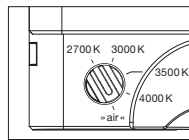

sospeso/piena/ scura up

sospeso/piena/ scura flat

parete

Occhio air
powered by
Casambi

Occhio air (standard)

(Bluetooth- Steuerung über Occhio air App) oder »air« controller (optional)
Steuerung einzelner Leuchten, Gruppen und Szenen

sospeso up/flat

COLOR (K) = SENSOR OFF
Farbtemperatur einstellbar (4 Stufen),
Phasenabschnittdimmung möglich,
Occhio air deaktiviert

»air« + SENSOR
»air« + »touchless control« (Bluetooth- und
Gestensteuerung),
Steuerung via »touchless control« und
Occhio air App oder »air« controller,
schalten, dimmen, »color tune«
(Farbtemperatur stufenlos einstellbar),
keine externe Dimmung möglich,
Steuerung und Sensoren über Occhio air App
deaktivierbar

sospeso cloud

Bluetoothsteuerung integriert,
»air« + »touchless control« (Bluetooth- und
Gestensteuerung),
Steuerung via »touchless control« und
Occhio air App oder »air« controller,
schalten, dimmen, »color tune«
(Farbtemperatur stufenlos einstellbar),
keine externe Dimmung möglich
Steuerung und Sensoren über Occhio air App
deaktivierbar

basso/ sogno

Bluetoothsteuerung integriert,
»air« + »touchless control« (Bluetooth- und
Gestensteuerung),
Steuerung via »touchless control« und
Occhio air App oder »air« controller,
schalten, dimmen, »color tune«
(Farbtemperatur stufenlos einstellbar),
Steuerung und Sensoren über Occhio air App
deaktivierbar

parete

COLOR (K) = SENSOR OFF
Farbtemperatur einstellbar (4 Stufen),
Phasenabschnittdimmung möglich,
Occhio air deaktiviert

Occhio air

»air« (Bluetoothsteuerung),
Steuerung via Occhio air App oder »air« controller,
schalten, dimmen, »color tune«
(Farbtemperatur stufenlos einstellbar),
keine externe Dimmung möglich

piena/ scura up/flat

COLOR (K) = SENSOR OFF
Farbtemperatur einstellbar (4 Stufen),
Phasenabschnittdimmung möglich,
Occhio air deaktiviert

»air« + SENSOR (piena/scura)

»air« + (Bluetoothsteuerung),
Steuerung via Occhio air App oder »air« controller,
schalten, dimmen, »color tune«
(Farbtemperatur stufenlos einstellbar),
keine externe Dimmung möglich