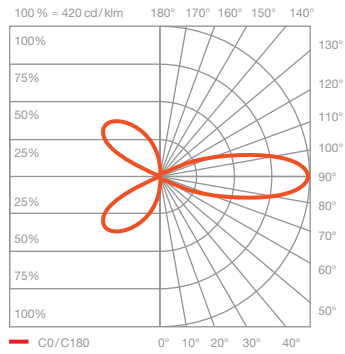

Luna scura up Lichtwirkungen

head mirrored wall

indirekt abstrahlendes Licht nach hinten,
atmosphärisches Licht in alle Richtungen

Lichtquelle : Occhio Fireball technology

Lichtstrom : high color   9 W   130 lm