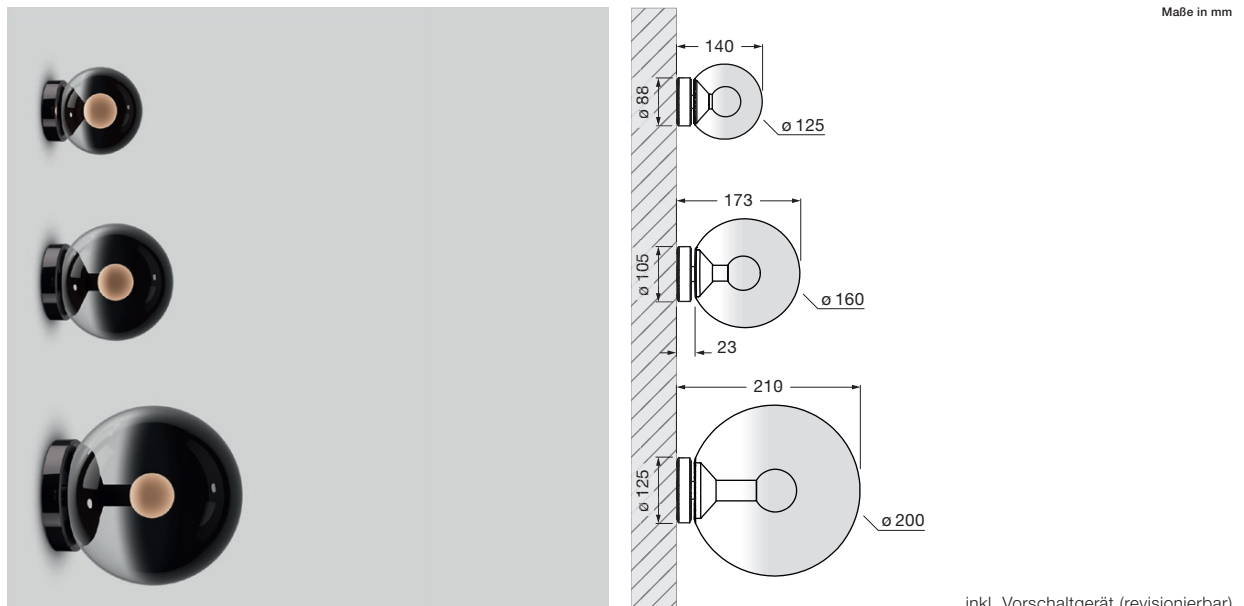

## Luna scura up Datenblatt

LED Wandleuchte mit kugelförmigen head und indirektem Lichtaustritt zur Wand, wahlweise mit einem Glaskugel-  
durchmesser von 125 / 160 / 200 mm. Die innovative LED-Fireball-Technologie erzeugt eine besondere Lichtwirkung –  
indirekt abstrahlendes Licht zur Wand sowie atmosphärisches Leuchten des Fireballs innerhalb der Glaskugel.

### technische Daten Luna scura up

Eigenschaften	Material	Aluminium, Glas, PVD beschichtet, Stahl, Kunststoff,
	Gewicht	125 = 0,6 kg / 160 = 0,8 kg / 200 = 1,1 kg
Oberfläche	head / body / base	dark chrome, phantom
Occhio »color tune« LED	mittlere Lebensdauer	> 50,000 Std.
	Energieeffizienzklasse (Lichtausbeute)	G (12 lm / W)
	Leistung	LED 9 W (inkl. Vorschaltgerät 11 W, standby < 0,5 W)
	Farbwiedergabeindex	CRI Ra 95
	Farbtemperatur (Farbkonsistenz)	2700–4000 K (2-step)
Elektrik	Dimmung	Occhio air oder via Phasenabschrittdimmer* (am Vorschaltgerät umschaltbar)
	Anschluss	230 V AC
	Powerfaktor Netzteil (cos φ1)	0,9
	Flimmer / Stroboskop-Effekt	< 1 (PstLM) / 0,4 (SVM)
	zulässige Betriebsbedingung	max. 30°C nur im Innenbereich betreiben