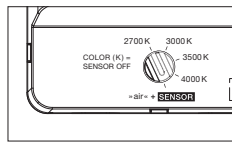

sospeso/piena/ scura flat