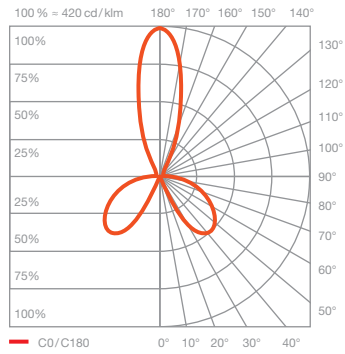

Luna sogno Lichtwirkungen

head mirrored down

indirekt abstrahlendes Licht nach unten,
atmosphärisches Licht in alle Richtungen

Lichtquelle : Occhio Fireball technology

Lichtstrom : high color 9 W 130 lm