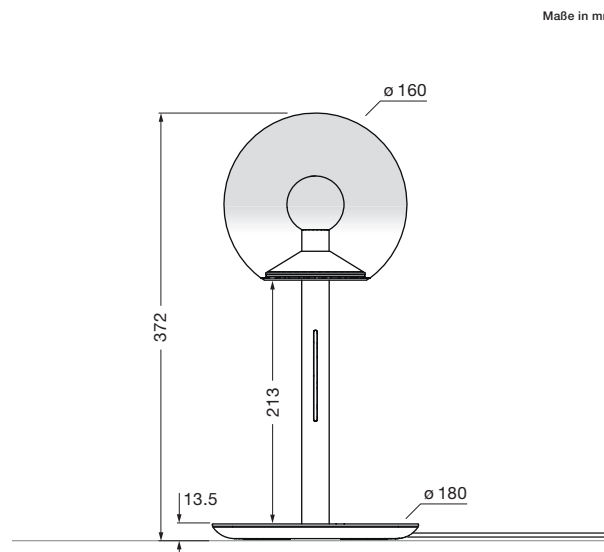

Luna sogno Datenblatt

LED Tischleuchte mit kugelförmigen head, diffus gerichtetem Lichtaustritt nach unten und einem Glaskugeldurchmesser von 160 mm. Die innovative LED-Fireball-Technologie erzeugt eine besondere Lichtwirkung – indirekt abstrahlendes Licht nach unten sowie atmosphärisches Leuchten des Fireballs innerhalb der Glaskugel.

Maße in mm

technische Daten Luna sogno

Eigenschaften	Material	Aluminium, Glas, PVD beschichtet, Stahl, Kunststoff
	Gewicht	2,7 kg
Oberfläche	head / body / base	dark chrome, phantom
	Netzteil	schwarz matt
Occhio »color tune« LED	mittlere Lebensdauer	> 50.000 Std.
	Energieeffizienzklasse (Lichtausbeute)	G (12 lm / W)
	Leistung	LED 9W (inkl. Vorschaltgerät 11 W, standby < 0,5 W)
	Farbwiedergabeindex	CRI Ra 95
	Farbtemperatur (Farbkonsistenz)	2700–4000 K (2-step)
Elektrik	Dimmung	»touchless control«, Occhio air
	Anschluss	230 V AC
	Powerfaktor Netzteil (cos φ1)	0,9
	Flimmer / Stroboskop-Effekt	< 1 (PstLM) / 0,4 (SVM)
	zulässige Betriebsbedingung	max. 30°C nur im Innenbereich betreiben