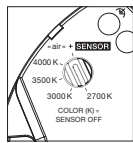

Steuerungsmöglichkeiten

Version »color tune«

Luna Leuchten können per »touchless control« (basso, sogno, sospeso und sospeso cloud) und Occhio air (standard für alle Luna Leuchten) gedimmt werden. Alternativ ist das Dimmen via Phasenabschnitt möglich (Occhio air über Vorschaltgerät deaktivierbar, nicht für basso, sogno und sospeso cloud).

Occhio air / Phasenabschnittdimmung (am Vorschaltgerät umschaltbar)

sospeso/piena/ scura up