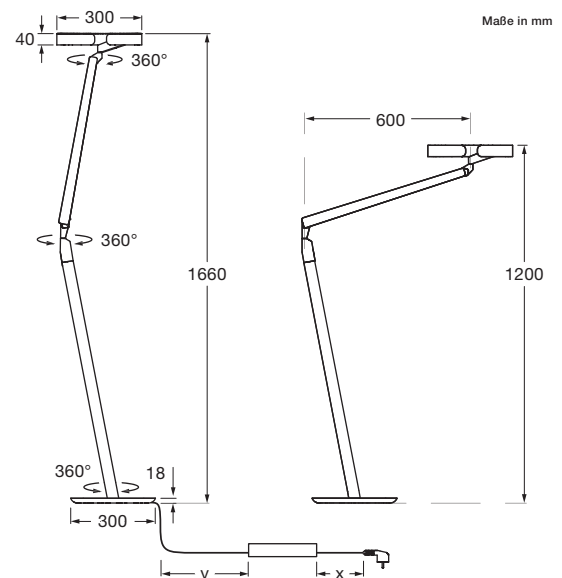

Mito gioia lettura Datenblatt

Ringförmige LED Leseleuchte mit beidseitigem Lichtaustritt und einem Leuchtenkopf-Durchmesser von 30 cm. Die Lichtwirkung wide bietet breit abstrahlendes, symmetrisches Licht nach oben für eine gleichmäßige indirekte Ausleuchtung und gerichtetes, asymmetrisches Licht nach unten für eine perfekte Ausleuchtung der Umgebung. Das »focus light« ermöglicht eine weitere Fokussierung des downlights für ein gerichtetes Licht mit hoher Intensität auf eine reduzierte Fläche.

Der head ist ohne Anschlag frei drehbar (360°) und kann für Wartungszwecke entnommen werden. Der zweiteilige body ist höhenverstellbar und ebenfalls ohne Anschlag um 360° frei drehbar. Anschluss über Netzteil (Konverter) an 230 V AC / 50 Hz Netzspannung bei einer Leistung von 30 W, Steuerung via »touchless control« am head oder via Occhio air. Die Farbtemperatur ist stufenlos via »touchless control« oder Occhio air von 2700–4000 K steuerbar.

technische Daten Mito gioia lettura

Eigenschaften	Material	head / body: Aluminium, base: Stahl, inserts: optischer Kunststoff
	Kabellänge	Netzteil (x): 1 m Leuchte (y): 2 m davon sind 1,5 m aufrollbar
	Gewicht	11 kg
Oberfläche	head	Lack: weiß matt, schwarz matt, silber matt, gold matt PVD-beschichtet: rose gold, bronze, phantom eloxiert: black phantom
	Gabel / body / base / Kabel	Lack: weiß matt, schwarz matt
Occhio »color tune« LED	mittlere Lebensdauer	> 50.000 Std.
	Energieeffizienzklasse (Lichtausbeute)	G (60 lm / W)
	Leistung	30 W (LED 24 W; standby < 0,5 W)
	Farbwiedergabeindex	high color; CRI Ra 95
	Farbtemperatur (Farbkonsistenz)	2700–4000 K (2-step)
Elektrik	Dimmung	»touchless control« oder Occhio air
	Anschluss	230 V AC / 50 Hz
	Powerfaktor Netzteil (cos φ1)	0,9
	Flimmer / Stroboskop-Effekt	1 (PstLM) / 0,9 (SVM)
	zulässige Betriebsbedingung	max. 30°C nur im Innenbereich betreiben

Lichtstrom : high color 9 W 530 lm