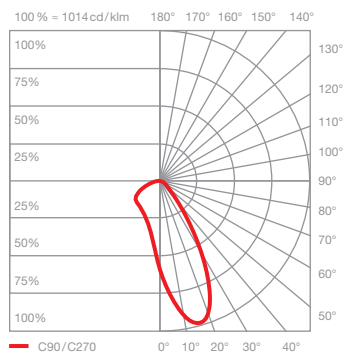

Mito gioia lettura Datenblatt

Ringförmige LED Leseleuchte mit beidseitigem Lichtaustritt und einem Leuchtenkopf-Durchmesser von 30 cm. Die Lichtwirkung wide bietet breit abstrahlendes, symmetrisches Licht nach oben für eine gleichmäßige indirekte Ausleuchtung und gerichtetes, asymmetrisches Licht nach unten für eine perfekte Ausleuchtung der Umgebung. Das »focus light« ermöglicht eine weitere Fokussierung des downlights für ein gerichtetes Licht mit hoher Intensität auf eine reduzierte Fläche.

technische Daten Mito gioia lettura

Eigenschaften	Material	head / body: Aluminium, base: Stahl, inserts: optischer Kunststoff
	Kabellänge	Netzteil (x): 1 m Leuchte (y): 2 m davon sind 1,5 m aufrollbar
	Gewicht	11 kg
Oberfläche	head	Lack: weiß matt, schwarz matt, silber matt, gold matt PVD-beschichtet: rose gold, bronze, phantom eloxiert: black phantom
	Gabel / body / base / Kabel	Lack: weiß matt, schwarz matt
Occhio »color tune« LED	mittlere Lebensdauer	> 50.000 Std.
	Energieeffizienzklasse (Lichtausbeute)	G (60 lm / W)
	Leistung	30 W (LED 24 W; standby < 0,5 W)
	Farbwiedergabeindex	high color; CRI Ra 95
	Farbtemperatur (Farbkonsistenz)	2700–4000 K (2-step)
Elektrik	Dimmung	»touchless control« oder Occhio air
	Anschluss	230 V AC / 50 Hz
	Powerfaktor Netzteil (cos φ1)	0,9
	Flimmer / Stroboskop-Effekt	1 (PstLM) / 0,9 (SVM)
	zulässige Betriebsbedingung	max. 30°C nur im Innenbereich betreiben

Mito gioia lettura Lichtwirkung

wide

breit abstrahlendes Licht (oben und unten),
Lichtkegel ca. 80° gerichtet (unten)

inserts: wide asymmetric / flood

Lichtstrom : high color 24 W 1550 lm

»focus light«

gerichtetes und fokussiertes Licht nach unten

Lichtstrom : high color 9 W 530 lm