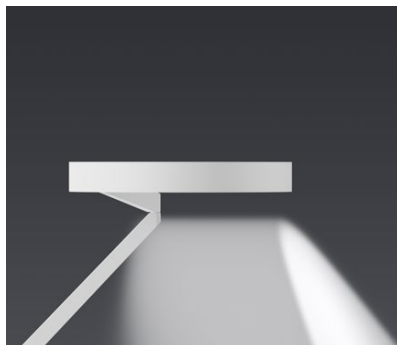

Mito gioia lettura Datenblatt

Ringförmige LED Leseleuchte mit beidseitigem Lichtaustritt und einem Leuchtenkopf-Durchmesser von 30 cm. Die Lichtwirkung wide bietet breit abstrahlendes, symmetrisches Licht nach oben für eine gleichmäßige indirekte Ausleuchtung und gerichtetes, asymmetrisches Licht nach unten für eine perfekte Ausleuchtung der Umgebung. Das »focus light« ermöglicht eine weitere Fokussierung des downlights für ein gerichtetes Licht mit hoher Intensität auf eine reduzierte Fläche.

Mito gioia lettura Lichtwirkung

wide

breit abstrahlendes Licht (oben und unten),
Lichtkegel ca. 80° gerichtet (unten)

inserts: wide asymmetric / flood

Lichtstrom : high color 24 W 1550 lm

»focus light«

gerichtetes und fokussiertes Licht nach unten