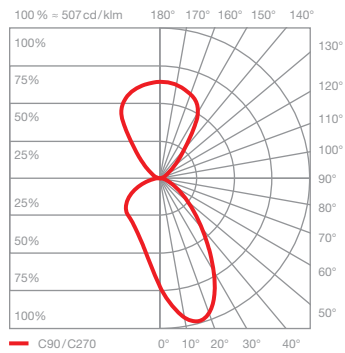

Mito gioia lettura Lichtwirkung

wide

breit abstrahlendes Licht (oben und unten),
Lichtkegel ca. 80° gerichtet (unten)

inserts: wide asymmetric / flood

Lichtstrom : high color   24 W   1550 lm