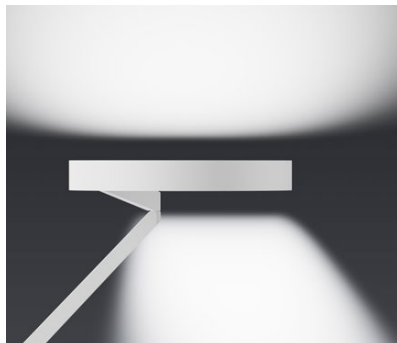

Mito gioia lettura Lichtwirkung

wide

breit abstrahlendes Licht (oben und unten),
Lichtkegel ca. 80° gerichtet (unten)

inserts: wide asymmetric / flood

Lichtstrom : high color   24 W   1550 lm