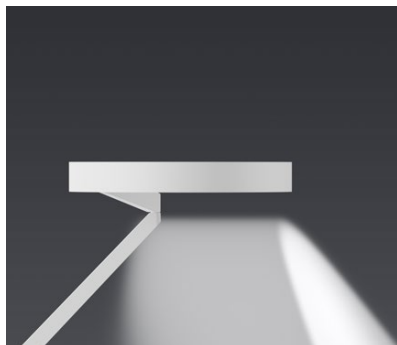

## Mito gioia tavolo Datenblatt

Ringförmige LED Tischleuchte mit beidseitigem Lichtaustritt und einem Leuchtenkopf-Durchmesser von 30 cm. Die Lichtwirkung wide bietet breit abstrahlendes, symmetrisches Licht nach oben für eine gleichmäßige indirekte Ausleuchtung und gerichtetes, asymmetrisches Licht nach unten für eine perfekte Ausleuchtung des Tisches. Das »focus light« ermöglicht eine weitere Fokussierung des downlights für ein gerichtetes Licht mit hoher Intensität auf eine reduzierte Fläche.

## Mito gioia tavolo Lichtwirkung

### wide

breit abstrahlendes Licht (oben und unten),  
Lichtkegel ca. 80° gerichtet (unten)

inserts:                    wide asymmetric / flood

Lichtstrom :            high color      24 W   1550 lm