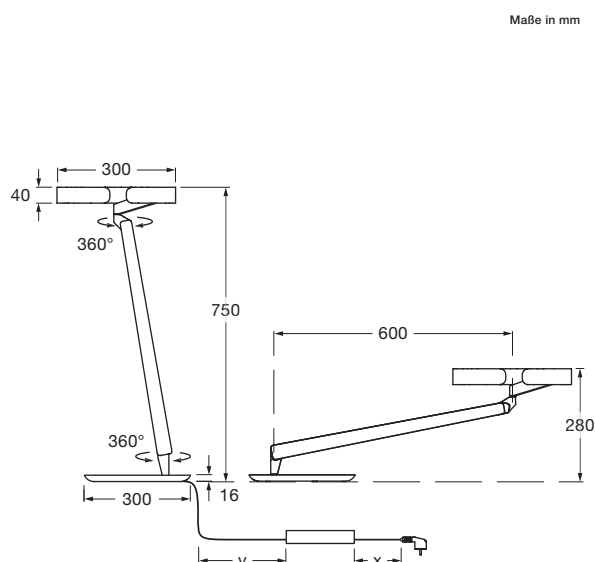

Mito gioia tavolo Datenblatt

Ringförmige LED Tischleuchte mit beidseitigem Lichtaustritt und einem Leuchtenkopf-Durchmesser von 30 cm. Die Lichtwirkung wide bietet breit abstrahlendes, symmetrisches Licht nach oben für eine gleichmäßige indirekte Ausleuchtung und gerichtetes, asymmetrisches Licht nach unten für eine perfekte Ausleuchtung des Tisches. Das »focus light« ermöglicht eine weitere Fokussierung des downlights für ein gerichtetes Licht mit hoher Intensität auf eine reduzierte Fläche.

Der head ist ohne Anschlag frei drehbar (360°) und kann für Wartungszwecke entnommen werden. Der body ist frei höhenverstellbar und ebenfalls ohne Anschlag um 360° frei drehbar. Anschluss über Netzteil (Konverter) an 230 V AC / 50 Hz Netzspannung bei einer Leistung von 30 W, Steuerung via »touchless control« am head oder via Occhio air. Die Farbtemperatur ist stufenlos via »touchless control« oder Occhio air von 2700–4000 K steuerbar.

technische Daten Mito gioia tavolo

Eigenschaften	Material	head / body: Aluminium, base: Stahl, inserts: optischer Kunststoff
	Kabellänge	Netzteil (x): 1 m Leuchte (y): 2 m davon sind 1,5 m aufrollbar
	Gewicht	8,5 kg
Oberfläche	head	Lack: weiß matt, schwarz matt, silber matt, gold matt PVD-beschichtet: rose gold, bronze, phantom eloxiert: black phantom
	Gabel / body / base / Kabel	Lack: weiß matt, schwarz matt
Occhio »color tune« LED	mittlere Lebensdauer	> 50.000 Std.
	Energieeffizienzklasse (Lichtausbeute)	G (60 lm / W)
	Leistung	30 W (LED 24 W; standby < 0,5 W)
	Farbwiedergabeindex	high color; CRI Ra 95
	Farbtemperatur (Farbkonsistenz)	2700–4000 K (2-step)
Elektrik	Dimmung	»touchless control« oder Occhio air
	Anschluss	230 V AC / 50 Hz
	Powerfaktor Netzteil (cos φ1)	0,9
	Flimmer / Stroboskop-Effekt	1 (PstLM) / 0,9 (SVM)
	zulässige Betriebsbedingung	max. 30°C nur im Innenbereich betreiben