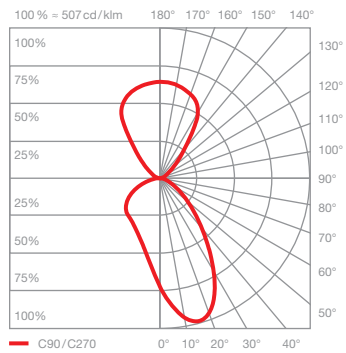

Mito gioia tavolo Lichtwirkung

wide

breit abstrahlendes Licht (oben und unten),
Lichtkegel ca. 80° gerichtet (unten)

inserts: wide asymmetric / flood

Lichtstrom :   high color   24 W   1550 lm