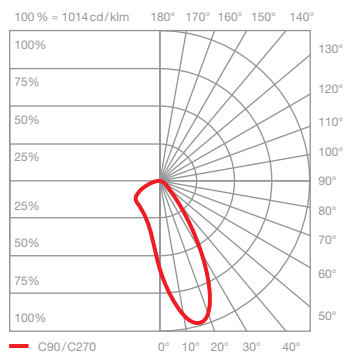

### technische Daten Mito gioia tavolo

|                         |  |   |
|-------------------------|--|---|
| Eigenschaften           | Material                               | head / body: Aluminium, base: Stahl, inserts: optischer Kunststoff  |
|                         | Kabellänge                             | Netzteil (x): 1 m Leuchte (y): 2 m davon sind 1,5 m aufrollbar  |
|                         | Gewicht                                | 8,5 kg  |
| Oberfläche              | head                                   | Lack: weiß matt, schwarz matt, silber matt, gold matt<br>PVD-beschichtet: rose gold, bronze, phantom<br>eloxiert: black phantom |
|                         | Gabel / body / base / Kabel            | Lack: weiß matt, schwarz matt   |
| Occhio »color tune« LED | mittlere Lebensdauer                   | > 50.000 Std.   |
|                         | Energieeffizienzklasse (Lichtausbeute) | G (60 lm / W)   |
|                         | Leistung                               | 30 W (LED 24 W; standby < 0,5 W)  |
|                         | Farbwiedergabeindex                    | high color; CRI Ra 95   |
|                         | Farbtemperatur (Farbkonsistenz)        | 2700–4000 K (2-step)  |
| Elektrik                | Dimmung                                | »touchless control« oder Occhio air   |
|                         | Anschluss                              | 230 V AC / 50 Hz  |
|                         | Powerfaktor Netzteil (cos φ1)          | 0,9   |
|                         | Flimmer / Stroboskop-Effekt            | 1 (PstLM) / 0,9 (SVM)   |
|                         | zulässige Betriebsbedingung            | max. 30°C nur im Innenbereich betreiben   |

## Mito gioia tavolo Lichtwirkung

### wide

breit abstrahlendes Licht (oben und unten),  
Lichtkegel ca. 80° gerichtet (unten)

inserts:                    wide asymmetric / flood

Lichtstrom :            high color      24 W   1550 lm