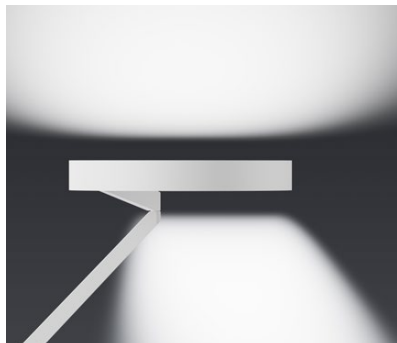

## Mito gioia tavolo Datenblatt

Ringförmige LED Tischleuchte mit beidseitigem Lichtaustritt und einem Leuchtenkopf-Durchmesser von 30 cm. Die Lichtwirkung wide bietet breit abstrahlendes, symmetrisches Licht nach oben für eine gleichmäßige indirekte Ausleuchtung und gerichtetes, asymmetrisches Licht nach unten für eine perfekte Ausleuchtung des Tisches. Das »focus light« ermöglicht eine weitere Fokussierung des downlights für ein gerichtetes Licht mit hoher Intensität auf eine reduzierte Fläche.

Der head ist ohne Anschlag frei drehbar (360°) und kann für Wartungszwecke entnommen werden. Der body ist frei höhenverstellbar und ebenfalls ohne Anschlag um 360° frei drehbar. Anschluss über Netzteil (Konverter) an 230 V AC / 50 Hz Netzspannung bei einer Leistung von 30 W, Steuerung via »touchless control« am head oder via Occhio air. Die Farbtemperatur ist stufenlos via »touchless control« oder Occhio air von 2700–4000 K steuerbar.

### wide

breit abstrahlendes Licht (oben und unten),  
Lichtkegel ca. 80° gerichtet (unten)

inserts:                    wide asymmetric / flood

Lichtstrom :            high color      24 W   1550 lm